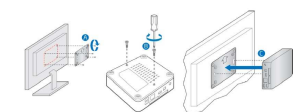

- DARRERA**
- 6 Conector 12v - 19v (alimentació externa)
  - 7 1 x Mini display port
  - 8 Gigabit Lan Ethernet
  - 9 2 x USB 3.0
  - 10 1 x Mini1 x Mini HDMI
- FRONTAL**
- 12 2x USB 3.0
  - 13 Altaveus / Microfon